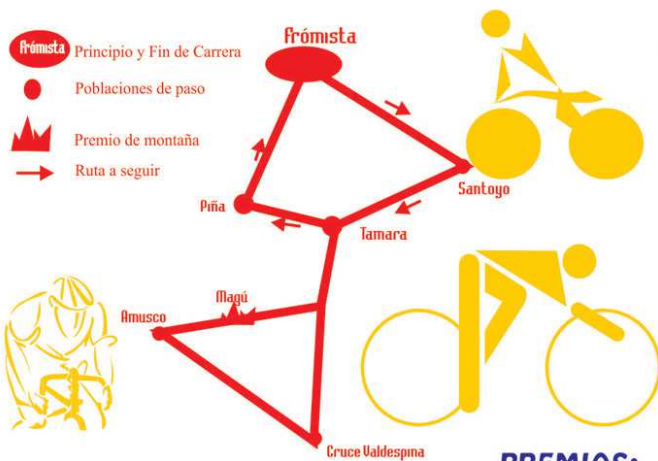

Ciclismo - San Telmo 2013

Prueba Nacional Categorías Sénior, Máster 30, 40, 50 y 60 XXX TROFEO "VILLA DE FRÓMISTA"

PREMIOS:

| | |
|-----------|-----------|
| Sénior | 5 Trofeos |
| Máster 30 | 5 Trofeos |
| Máster 40 | 5 Trofeos |
| Máster 50 | 5 Trofeos |
| Máster 60 | 2 Trofeos |
| Montaña | 2 Trofeos |

Día 7 DE ABRIL

10:30 mañana

**INSCRIPCIONES: EN AYUNTAMIENTO, DOS HORAS ANTES DEL COMIENZO DE LA PRUEBA
AL FINAL DE LA PRUEBA SE INVITARÁ A UN LUNCH EN BODEGAS "ZARZAVILLA"
A TODOS LOS PARTICIPANTES**

| | KM. PARCIALES | KM. TOTALES |
|---------------------------------------|---------------|-------------|
| Frómista (Salida) | SALIDA | SALIDA |
| Santoyo | 7 | 7 |
| Támara | 5 | 12 |
| Cruce Valdespina (giro dcha.) | 7 | 19 |
| Amusco (giro dcha.) | 6 | 25 |
| Subida Magú | 2 | 27 |
| (Primer paso PM Ayto. Piña de Campos) | | |
| (Segundo paso PM CTR San Hipólito) | | |
| Cruce Palacios (giro izda.) | 2 | 29 |
| Támara (giro izda.) | 3 | 32 |
| Piña de C. (giro dcha.) | 5 | 37 |
| Frómista (META) | 6 | 43 |